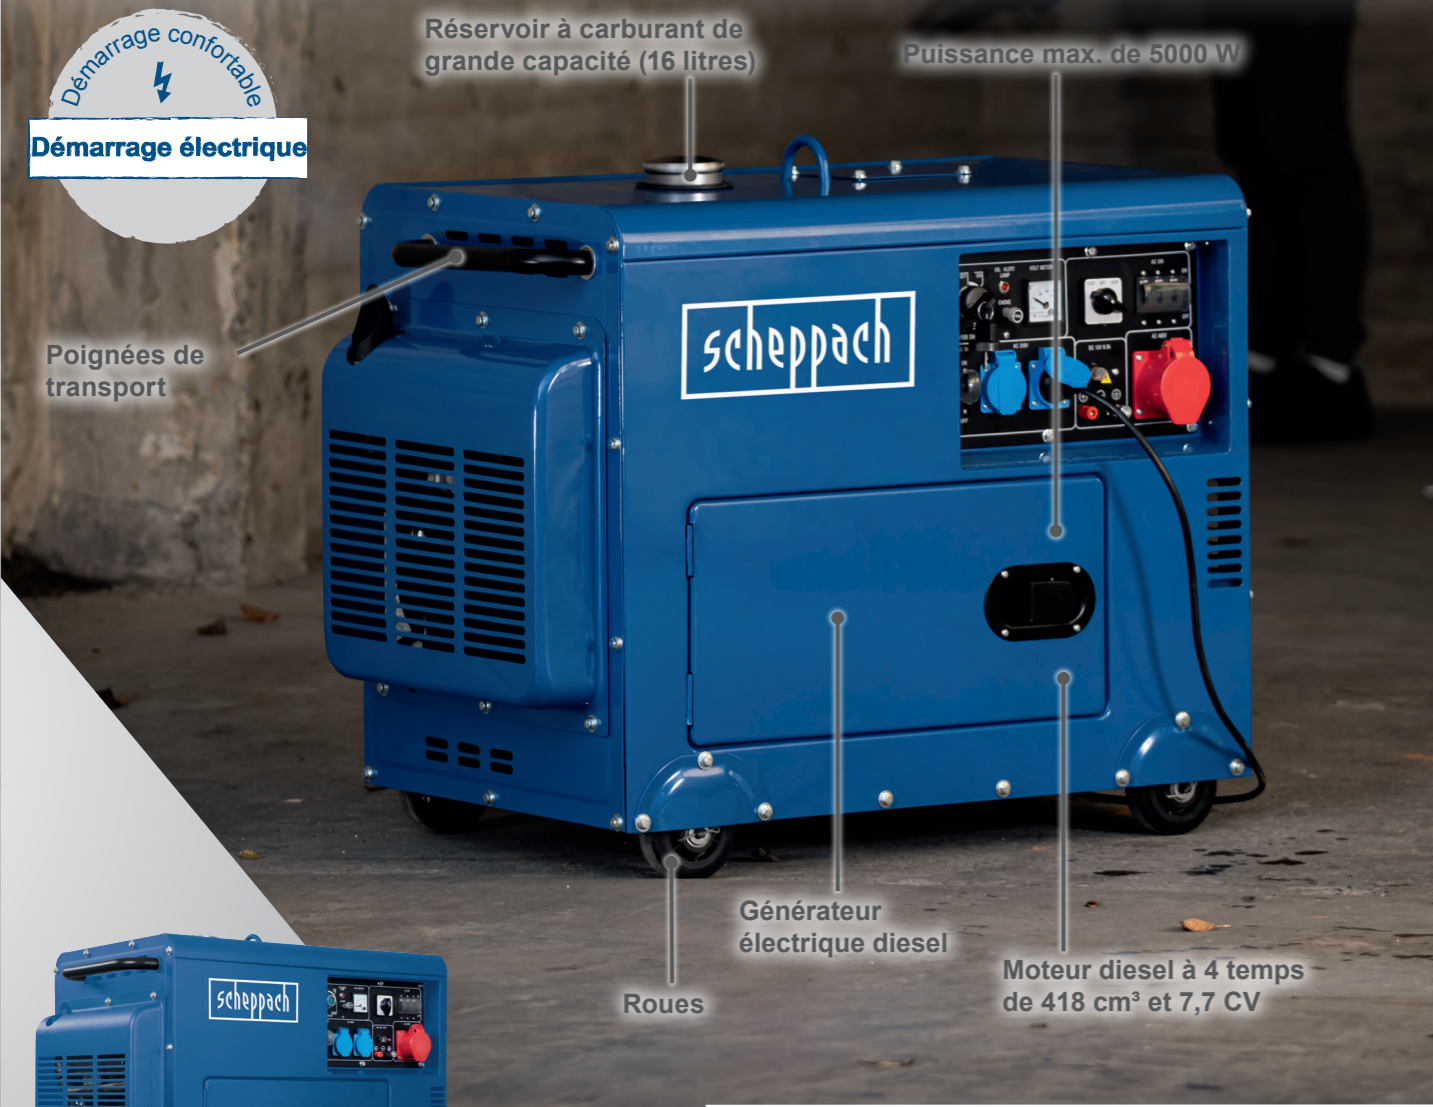

**GROUPE ÉLECTROGÈNE DIESEL DE 5000 W**

- Groupe électrogène diesel équipé d'un démarreur électrique
- Puissance maximum : 5000 W
- Une prise de 400 V~, deux prises de 230 V~ et un connecteur de 12 V CC offrent un maximum de possibilités d'alimentation
- Carter stable et robuste équipé de roues et d'une poignée.
- Réservoir de 16 L qui permet une utilisation du groupe pendant plusieurs heures

**CARACTÉRISTIQUES TECHNIQUES DU GROUPE**

Dimensions L x l x h	920 x 520 x 750 mm
Contrôle du voltage	Système AVR
Puissance nominale / maxi	3000 W (230V~) / 4200 W (400 V~) 3300 W (230V~) / 5000 W (400 V~)
Prises	2 x 230 V~
Prises	1 x 400 V~
Fréquence (courant alternatif)	50 Hz
Protection contre les surcharges	oui
Dispositif de sécurité en cas de manque d'huile	oui
Voltmètre	oui

**CARACTÉRISTIQUES TECHNIQUES DU MOTEUR**

Modèle de moteur	Moteur diesel à 4 temps monocylindre
Puissance maxi.	7,7 CV
Cylindrée	418 cm³
Démarrage	Démarrage électrique
Capacité du réservoir	16 L
Consommation de carburant à 2/3 de charge	1,43 L/h

**2 x prises de 230 V~**  
Puissance nominale 3000 Watt  
Puissance maxi 3300 Watt  
**1 x connecteur de 12 V**

**BOBINAGE EN CUIVRE**

- ✓ Longue durée de vie
- ✓ Meilleure conductivité électrique

**Batterie de démarrage incluse**  
12 V 30 Ah